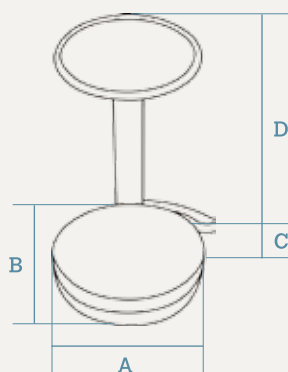

BALANZAS
DE PRECISIÓN

DIBAL

serie PB-50

Dimensiones DATOS EN mm

A	190
B	312
C	71
D	383

Dimensiones del plato: \varnothing 323 mm.

Dimensiones del embalaje: L355 x A385 x H510 mm.
Peso del embalaje: 3,8 kg.

SERIE
Cely PB

DISPLAY
LCD
SEGMENTOS

RS-232

BATERÍA
INTERNA
RECARGABLE

Características y prestaciones

Características principales

- Balanza de precisión con comunicaciones RS-232 para conexión a PC o impresora externa.
- Batería interna recargable:
 - › Hasta 40 horas de autonomía, con batería a plena carga y retroiluminación desconectada (datos aproximados).

- Monorango (60.000 divisiones):
 - › 3 kg / 0,05 g.
 - › 6 kg / 0,1 g.
 - › 15 kg / 0,2 g.

Formatos disponibles

- Torre.

Construcción

- Estructura:
 - › Carcasa de plástico ABS.
 - › Asa en la base para asegurar la estabilidad y facilitar el transporte.
- Display:
 - › LCD de segmentos retroiluminado.
 - › 6 dígitos de 22 mm de altura.
 - › Cabezal de inclinación regulable para facilitar la lectura.
- Teclado de membrana de 6 teclas.
- Plato de acero inoxidable.

Cable de comunicaciones RS-232.

Conexión 2-3, 3-2, 5-5.

Ref: Consultar

Nota:

- Las referencias corresponden a modelos estándar: carcasa de ABS color blanco, display LCD de segmentos retroiluminado y plato liso de acero inoxidable. Alcance monorango de 3 kg a 15 kg.